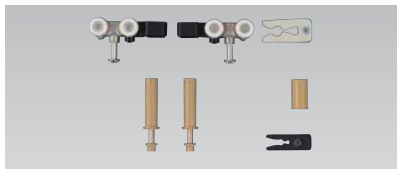

クローゼット用ハンドル
CDH ¥1,500/個

ヒンジ(ビス付)
CH2 ¥1,300

フリータイプ上レール用
ビス(20本入)
CBFU ¥500

ピボットタイプ上下レール・
フリータイプ下レール用ビス(20本入)
CBPF ¥140

枠組ビスセット
CB ¥1,000
(セット内容) 枠組ビス×18
ログナット×8

ブラケット(ビス付)
CBK ¥1,000

フリータイプ部品セット (1折分)
CFB ¥5,900

〈セット内容〉
上部ローラー×2、ガイドピボット×2、
上部ストッパー×1、下部ストッパー×1、
打込パイプ×1

ピボットタイプ部品セット (1折分)
CPB ¥2,500

〈セット内容〉
上部ロックピン×1、上部スライドピン×1、ガイドピボット×1、
下部ピボット×1、
ピボット受け×1、打込パイプ×1、六角スパナ×1

三方枠部品セット (1折分)
CSB ¥4,200

〈セット内容〉
上部ロックピン×1、上部スライドピン×1、戸先ラッチ×1、
下部ピボット×1、
戸先ラッチ受け×1、ピボット受け×1、打込パイプ×1、六角スパナ×1