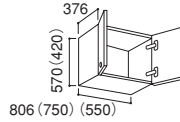

このマークの商品は受注生産となります。

●本カタログは印刷物のため実物と色が違うことがあります。色調や質感はサンプル帳でご確認ください。

※各ユニットごとの梱包となり、ロックダウン（加工済）です。
 ※幅407ミリ以外のツールボックスは、本体と扉が別梱包となります。（1880、1870、1850）
 ※扉の丁番は、箱本体と一緒に梱包されています。

天袋

高さ 570 タイプ	
☒ G5716 □	¥42,500

高さ 420 タイプ	
☒ G4216 □	¥38,100

高さ 570 タイプ	
☒ G5712 □	¥36,400

高さ 420 タイプ	
☒ G4212 □	¥33,800

高さ 570 幅 806 タイプ	
☒ G5780 □	¥22,900

高さ 570 幅 750 タイプ	
☒ G5770 □	¥22,000

高さ 570 幅 550 タイプ	
☒ G5750 □	¥19,700

高さ 420 幅 806 タイプ	
☒ G4280 □	¥20,200

高さ 570 タイプ	
☒ G5740 □	¥17,000

高さ 420 タイプ	
☒ G4240 □	¥16,000

片開きドア
親子ドア
片引き戸
引き違い戸
間仕切り戸
開閉間仕切り戸

ツールボックス

※本体・裏板（A梱包）と扉（B梱包）は別梱包になっています。（幅407タイプは同梱）

幅 806 タイプ	
本体・裏板	
☒ GB1880 □	¥39,800
扉	
☒ GT1880 □	¥17,500