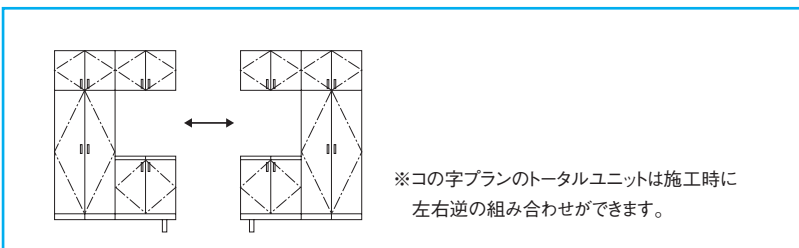

●掲載価格はメーカー希望小売価格で、消費税・施工費は含まれておりません。

■カラーバリエーション

品番内□にカラー品番（N・K・E・D・W）を入れてご注文ください。

N (ナチュラルチェリー) K (カントリーバーチ) E (エレガントバーチ) D (ダークウォールナット) W (ライトウォールナット)