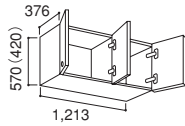

このマークの商品は受注生産となります。

●本カタログは印刷物のため実物と色が違うことがあります。色調や質感はサンプル帳でご確認ください。

※各ユニットごとの梱包となり、ロックダウン（加工済）です。
 ※幅407ミリ以外のツールボックスは、本体と扉が別梱包となります。（1880、1870、1850）
 ※扉の丁番は、箱本体と一緒に梱包されています。

天袋

高さ 570 タイプ	
☒ G5716 □	¥42,500

高さ 420 タイプ	
☒ G4216 □	¥38,100

高さ 570 タイプ	
☒ G5712 □	¥36,400

高さ 420 タイプ	
☒ G4212 □	¥33,800

高さ 570 幅 806 タイプ	
☒ G5780 □	¥22,900

高さ 570 幅 750 タイプ	
☒ G5770 □	¥22,000

高さ 570 幅 550 タイプ	
☒ G5750 □	¥19,700

高さ 420 幅 806 タイプ	
☒ G4280 □	¥20,200