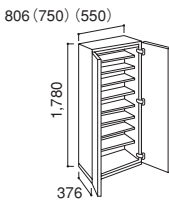

幅 806 タイプ（ミラー付）	
本体・裏板	
☒ GB1880 □	¥39,800
扉	
☒ GT1880M □	¥36,000

幅 407 タイプ	
☒ G1840 □	¥34,500

幅 407 タイプ（ミラー付）	
☒ G1840M □	¥44,000

幅 750 タイプ	
本体・裏板	
☒ GB1870 □	¥39,200
扉	
☒ GT1870 □	¥16,800

※幅750、550タイプのミラー付きは、
ございません。

幅 550 タイプ	
本体・裏板	
☒ GB1850 □	¥35,000
扉	
☒ GT1850 □	¥15,000

アルミ建具

クローゼット
収納部材・収納扉

玄関収納

フロアー
玄関部材・手摺

階段

造作部材
その他

仕様説明

特注対応

寸法図

ローボックス

幅 806 タイプ	
☒ G9080 □	¥36,100

幅 750 タイプ	
☒ G9070 □	¥34,900

幅 550 タイプ	
☒ G9050 □	¥32,800

■玄関収納組み合わせ例

- 片開きドア
親子ドア
- 片引き戸
引き違い戸
- 間仕切り戸
開閉間仕切り戸
- アルミ建具
- クローゼット
収納部材・収納扉
- 玄関収納
- フロアー
玄関部材・手摺
- 階段
- 造作部材
その他
- 仕様説明
- 特注対応
- 寸法図