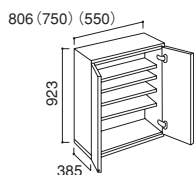

幅 550 タイプ	
本体・裏板	
☒ GB1850 □	¥35,000
扉	
☒ GT1850 □	¥15,000

アルミ建具

クローゼット
収納部材・収納扉

玄関収納

フロアー
玄関部材・手摺

階段

造作部材
その他

仕様説明

特注対応

寸法図

ローボックス

幅 806 タイプ	
☒ G9080 □	¥36,100

幅 750 タイプ	
☒ G9070 □	¥34,900

幅 550 タイプ	
☒ G9050 □	¥32,800

■玄関収納組み合わせ例

- 片開きドア
親子ドア
- 片引き戸
引き違い戸
- 間仕切り戸
開閉間仕切り戸
- アルミ建具
- クローゼット
収納部材・収納扉
- 玄関収納
- フロアー
玄関部材・手摺
- 階段
- 造作部材
その他
- 仕様説明
- 特注対応
- 寸法図