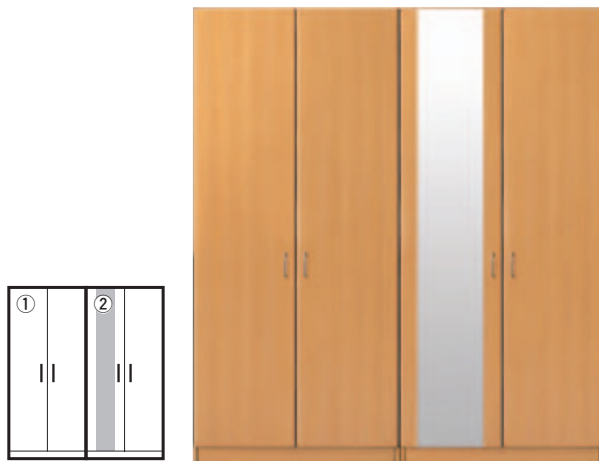

①	トールボックス <幅806タイプ> 本体	GB1880□ ¥39,800
	トールボックス <幅806タイプ> 扉	GT1880□ ¥17,500
②	トールボックス <幅806タイプ> 本体	GB1880□ ¥39,800
	トールボックス <幅806タイプ> ミラー付 扉	GT1880M□ ¥36,000

合計金額
¥133,100