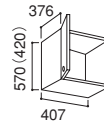

このマークの商品は受注生産となります。

●本カタログは印刷物のため実物と色が違うことがあります。色調や質感はサンプル帳でご確認ください。

※各ユニットごとの梱包となり、ロックダウン（加工済）です。
 ※幅407ミリ以外のツールボックスは、本体と扉が別梱包となります。（1880、1870、1850）
 ※扉の丁番は、箱本体と一緒に梱包されています。

天袋

高さ 570 タイプ	
☒ G5716 □	¥42,500

高さ 420 タイプ	
☒ G4216 □	¥38,100

高さ 570 タイプ	
☒ G5712 □	¥36,400

高さ 420 タイプ	
☒ G4212 □	¥33,800

高さ 570 幅 806 タイプ	
☒ G5780 □	¥22,900

高さ 570 幅 750 タイプ	
☒ G5770 □	¥22,000

高さ 570 幅 550 タイプ	
☒ G5750 □	¥19,700

高さ 420 幅 806 タイプ	
☒ G4280 □	¥20,200

高さ 570 タイプ	
☒ G5740 □	¥17,000

高さ 420 タイプ	
☒ G4240 □	¥16,000

片開きドア
親子ドア
片引き戸
引き違い戸
間仕切り戸
開閉間仕切り戸

ツールボックス

※本体・裏板（A梱包）と扉（B梱包）は別梱包になっています。（幅407タイプは同梱）

幅 806 タイプ	
本体・裏板	
☒ GB1880 □	¥39,800
扉	
☒ GT1880 □	¥17,500