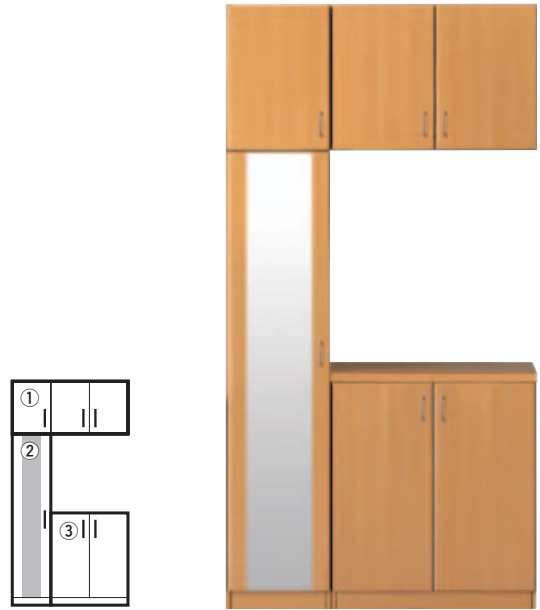

①	天袋 ＜高さ570タイプ＞	G5712□ ¥36,400
②	トールボックス ＜幅407タイプ＞	G1840□ ¥34,500
③	ローボックス ＜幅806タイプ＞	G9080□ ¥36,100

合計金額
¥107,000

①	天袋 ＜高さ570タイプ＞	G5712□ ¥36,400
②	トールボックス ＜幅407タイプ＞ ミラー付	G1840M□ ¥44,000
③	ローボックス ＜幅806タイプ＞	G9080□ ¥36,100

合計金額
¥116,500

片開きドア
親子ドア
片引き戸
引き違い戸
間仕切り戸
開閉間仕切り戸

アルミ建具

クローゼット
収納部材・収納扉

玄関収納

フロアー
玄関部材・手摺

階段

造作部材
その他

仕様説明

特注対応

寸法図