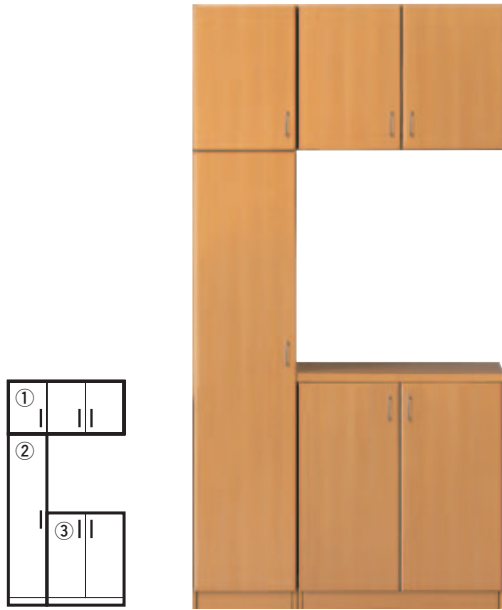

①	天袋 ＜高さ570タイプ＞	G5712□ ¥36,400
②	トールボックス ＜幅407タイプ＞	G1840□ ¥34,500
③	ローボックス ＜幅806タイプ＞	G9080□ ¥36,100

合計金額
¥107,000

①	天袋 ＜高さ570タイプ＞	G5712□ ¥36,400
②	トールボックス ＜幅407タイプ＞ ミラー付	G1840M□ ¥44,000
③	ローボックス ＜幅806タイプ＞	G9080□ ¥36,100

合計金額
¥116,500

片開きドア
親子ドア
片引き戸
引き違い戸
間仕切り戸
開閉間仕切り戸

アルミ建具

クローゼット
収納部材・収納扉

玄関収納

フロアー
玄関部材・手摺

階段

造作部材
その他

仕様説明

特注対応

寸法図