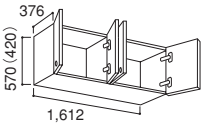

仕様

		面 材
扉	表	特殊化粧シート貼り(木目柄)
	裏	プリントシート貼り
側板	外	特殊化粧シート貼り(木目柄)
	内	プリントシート貼り
カウンター		オレフィンシート
棚板		樹脂製

カラーバリエーション

品番内□にカラー品番(N・K・E・D・W)を入れてご注文ください。

N(ナチュラルチェリー) K(カントリーバーチ) E(エレガントバーチ) D(ダークウォールナット) W(ホワイトウォールナット)

このマークの商品は受注生産となります。

●本カタログは印刷物のため実物と色が違うことがあります。色調や質感はサンプル帳でご確認ください。

※各ユニットごとの梱包となり、ロックダウン（加工済）です。
 ※幅407ミリ以外のツールボックスは、本体と扉が別梱包となります。（1880、1870、1850）
 ※扉の丁番は、箱本体と一緒に梱包されています。

天袋

高さ 570 タイプ	
☒ G5716 □	¥42,500

高さ 420 タイプ	
☒ G4216 □	¥38,100

高さ 570 タイプ	
☒ G5712 □	¥36,400

高さ 420 タイプ	
☒ G4212 □	¥33,800

高さ 570 幅 806 タイプ	
☒ G5780 □	¥22,900

高さ 570 幅 750 タイプ	
☒ G5770 □	¥22,000

高さ 570 幅 550 タイプ	
☒ G5750 □	¥19,700

高さ 420 幅 806 タイプ	
☒ G4280 □	¥20,200